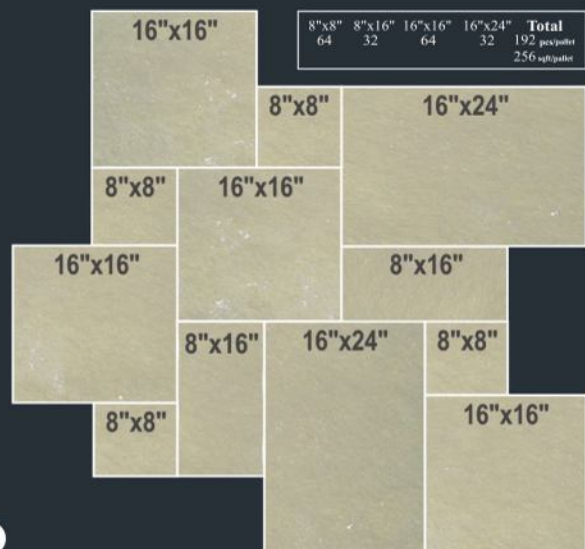

French Vanilla 3/4"±
8"x8", 8"x16", 16"x16", 16"x24"