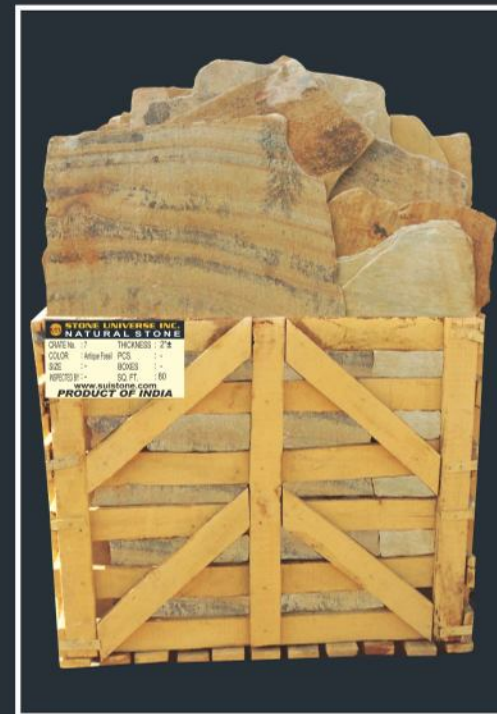

ANTIQUE FOSSIL

Available Sizes	Flagstone	: Sand Base 2"±	Wall Cap Rock Face 1¼"±	: 12"x24"
	Rock Face Random Pattern 1¼"±	: 12"x12", 12"x24", 24"x24"	Wall Cap Rock Face 2"±	: 16"x24"