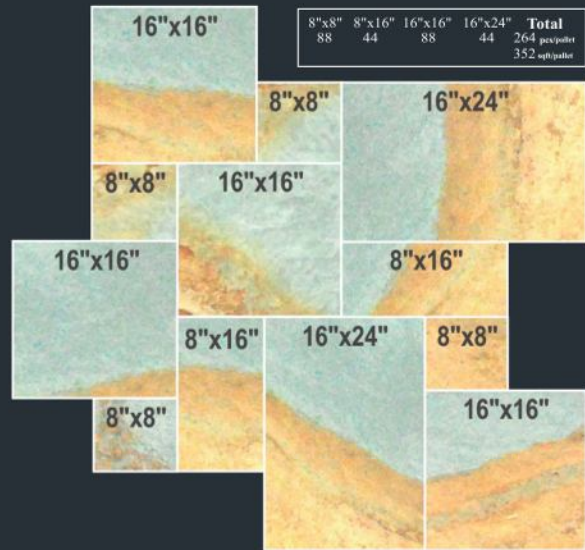

Green Rustic 1/2"±
8"x8", 8"x16", 16"x16", 16"x24"