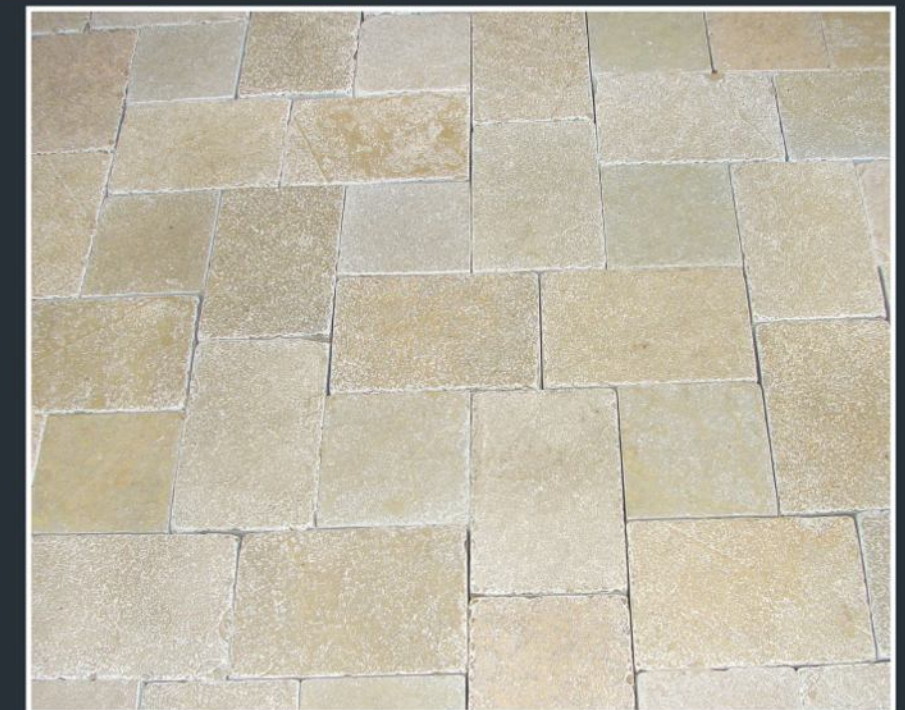

ANTIQUE YELLOW

Available Sizes	Bullnose 2"± : 14"x24"	Paver 1¼"± (Sell Separately) : 8"x8", 8"x16" 16"x16", 16"x24"	Stepping Stone 1½"± : Heart, Round Irregular
	Column Cap 1¼"± : 24"x24"	Paver Versai Pattern 1¼"± : 8"x8", 8"x16" 16"x16", 16"x24"	Tile ¾"± : 12"x24"
	Column Cap 2"± : 29"x29"	Rock Face Random Pattern 1¼"± (Also Sell Separately) : 12"x12", 12"x24" 24"x24"	Wall Cap Rock Face 1¼"± : 12"x24"
	Driveway Pavers 1½"± : 6"x6", 6"x9"		Wall Cap Rock Face 2"± : 16"x24"
	Flagstone : Sand Base 2"±