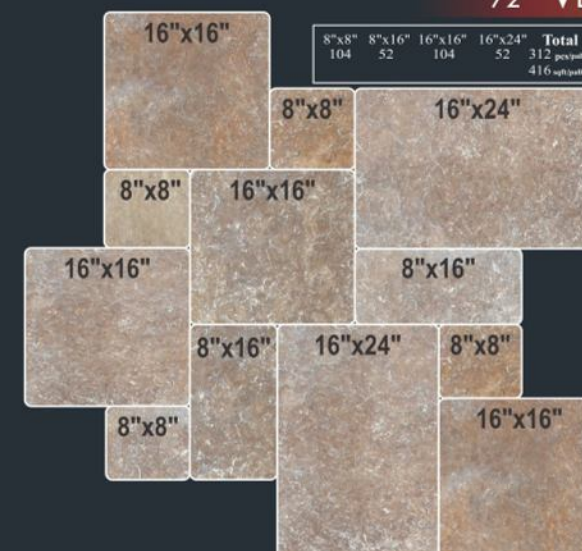

Antique Walnut 1/2"±
8"x8", 8"x16", 16"x16", 16"x24"