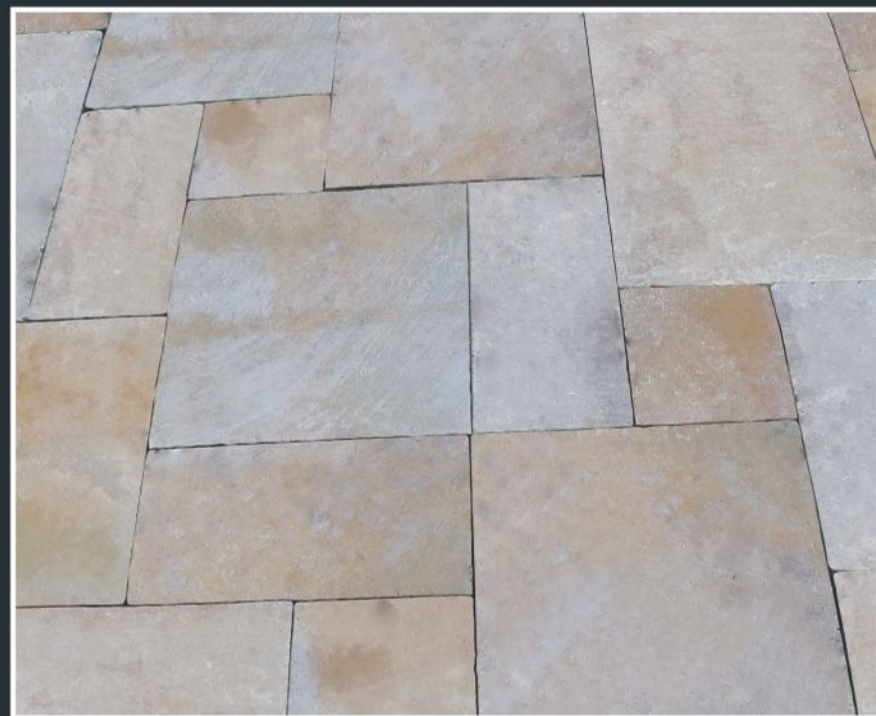

ANTIQUE IVORY

Available Sizes	Bullnose 2"± : 12"x24" , 16"x24"	Paver 1 1/4"± : 8"x8", 8"x16", 16"x16", 16"x24" (Sell Separately)	Paver Versai Pattern 1 1/4"± : 8"x8", 8"x16" 16"x16", 16"x24"
			Pattern 1/2"± : Versai Pattern