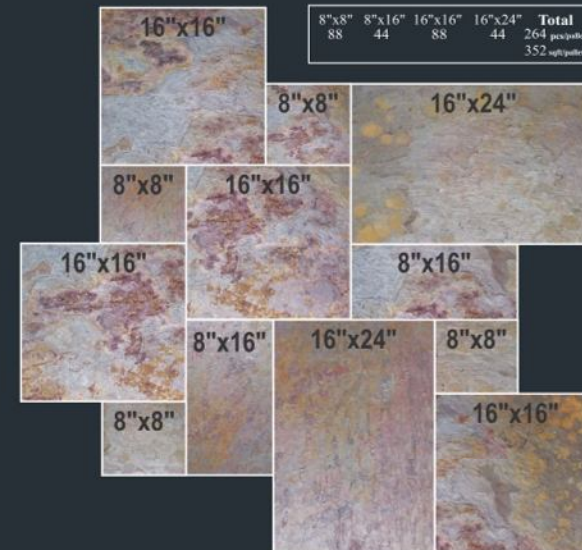

Multi Classic 1/2"±
8"x8", 8"x16", 16"x16", 16"x24"

1/2" VERSAI PATTERN (ANTIQUE)