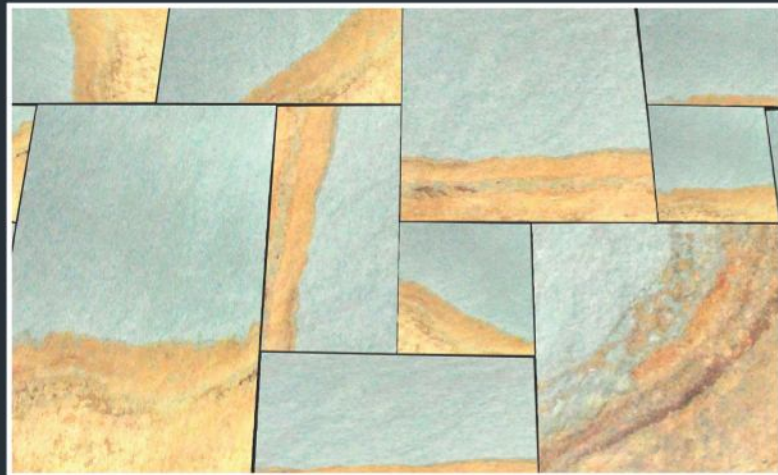

Green Rustic 1/2"±
8"x8", 8"x16", 16"x16", 16"x24"