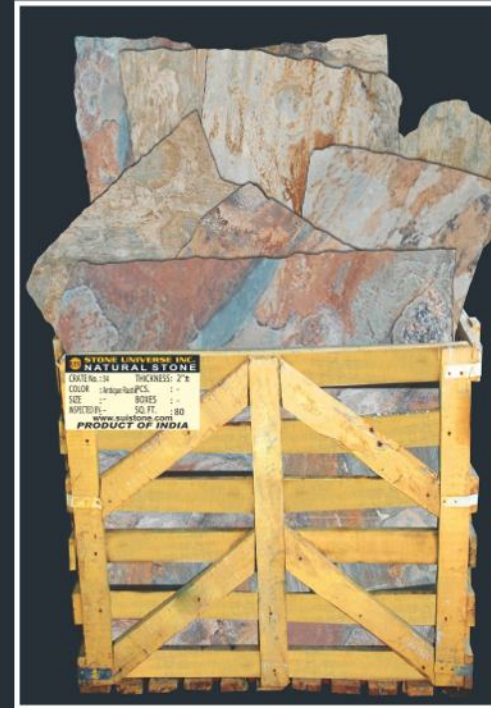

ANTIQUE RUSTIC

Available Sizes	Flagstone : Sand Base 2"±	Paver 1¼"± (Sell Separately) : 8"x8", 8"x16" 16"x16", 16"x24"	Paver Versai Pattern 1¼"± : 8"x8", 8"x16" 16"x16", 16"x24"